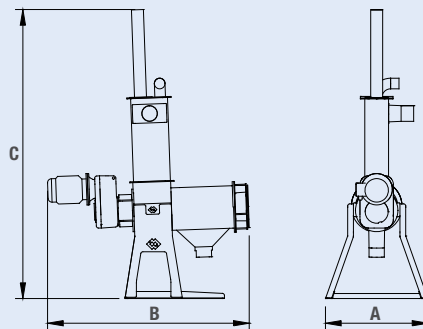

Technische Info

SEPCOM® Horizontal Cow
H1-150-2

SEPCOM® Horizontal Cow
H1-260-2

SEPCOM® Horizontal Cow
H1-260-3

TYPE	Diameter (mm)	Dimensions (mm)			Drive Power (kW)	Weight (kg)
		A	B	C		
H1-150-2	150	660	1,200	1,800	2.2	137
H1-260-2	260	980	1,930	2,770	4.0	485
H1-260-3	260	980	2,230	2,770	5.5	535