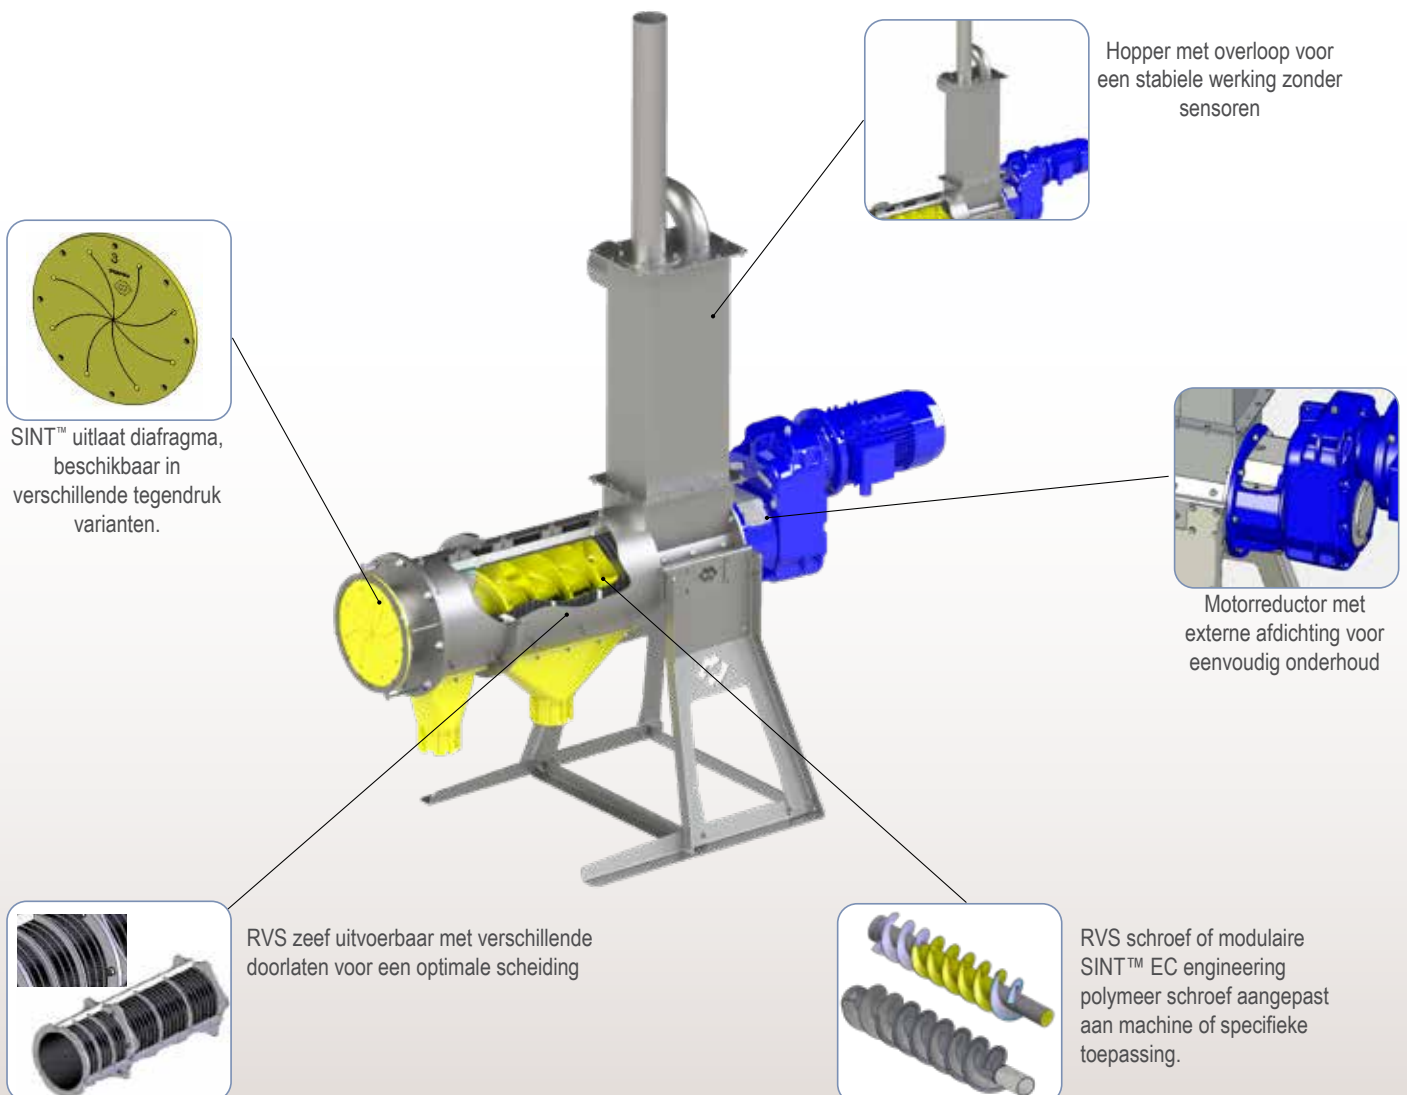

SEPCOM® Horizontal Cow
Schroefpersscheider
voor koeienmest

Hoogwaardige vaste en vloeibare mest

De SEPCOM® Horizontal is een innovatieve vast-vloeistof-schroefpersscheider. Dankzij de speciale kenmerken, zoals de compensatietrechterreservoir, zelfstellend tegendrukmembraan en speciale schroeftypes, kan een breed scala aan materialen van biogasinstallaties en industriële processen, maar ook drijfmest van veeteelt worden behandeld.

Dankzij het speciale schroefontwerp van SINT-technopolymeer kan de SEPCOM eenvoudig worden aangepast aan verschillende materialen en toepassingen. Een speciaal gevormde zeef maakt zelfreiniging mogelijk, wat zorgt voor minder slijtage.

Voordelen

- ✓ **Verschillende zeefmogelijkheden voor optimale separatie**
- ✓ **Eenvoudig onderhoud door modulaire opbouw**
- ✓ **Zelfinstellend diafragma gemaakt van SINT™**
- ✓ **Hoogkwaliteits RVS behuizing en componenten**

Technische Opbouw

- RVS behuizing
- IE3 Premium Elektrische motor
- 3 fasen, 8 polig, klasse F
- FPM Mechanical seals
- Automatische smering van afdichtingen

Opties

- Controlepaneel
- Luchtcompressor
- Grotere hopper
- Niveauschakelaar