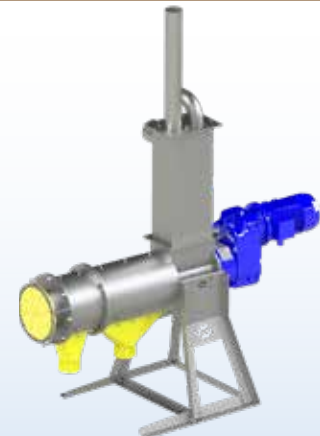

SEPCOM® Horizontal Cow
Schroefpersscheider
voor koeienmest

Hoogwaardige vaste en vloeibare mest

De SEPCOM® Horizontal is een innovatieve vast-vloeistof-schroefpersscheider. Dankzij de speciale kenmerken, zoals de compensatietrechterreservoir, zelfstellend tegendrukmembraan en speciale schroeftypes, kan een breed scala aan materialen van biogasinstallaties en industriële processen, maar ook drijfmest van veeteelt worden behandeld.

Dankzij het speciale schroefontwerp van SINT-technopolymeer kan de SEPCOM eenvoudig worden aangepast aan verschillende materialen en toepassingen. Een speciaal gevormde zeef maakt zelfreiniging mogelijk, wat zorgt voor minder slijtage.

Technische Info

SEPCOM® Horizontal Cow
H1-150-2

SEPCOM® Horizontal Cow
H1-260-2

SEPCOM® Horizontal Cow
H1-260-3

TYPE	Diameter (mm)	Dimensions (mm)			Drive Power (kW)	Weight (kg)
		A	B	C		
H1-150-2	150	660	1,200	1,800	2.2	137
H1-260-2	260	980	1,930	2,770	4.0	485
H1-260-3	260	980	2,230	2,770	5.5	535

Technische Opbouw

- RVS behuizing
- IE3 Premium Elektrische motor
- 3 fasen, 8 polig, klasse F
- FPM Mechanical seals
- Automatische smering van afdichtingen

Opties

- Controlepaneel
- Luchtcompressor
- Grotere hopper
- Niveauschakelaar