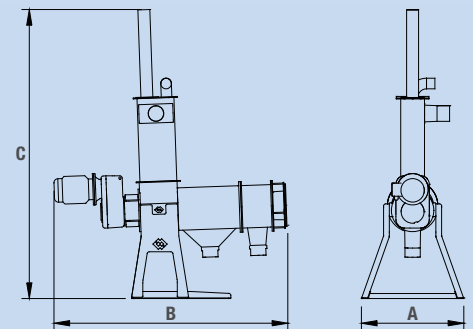

Technische Info

SEPCOM® Horizontal Cow
H1-150-2

SEPCOM® Horizontal Cow
H1-260-2

SEPCOM® Horizontal Cow
H1-260-3

TYPE	Diameter (mm)	Dimensions (mm)			Drive Power (kW)	Weight (kg)
		A	B	C		
H1-150-2	150	660	1,200	1,800	2.2	137
H1-260-2	260	980	1,930	2,770	4.0	485
H1-260-3	260	980	2,230	2,770	5.5	535