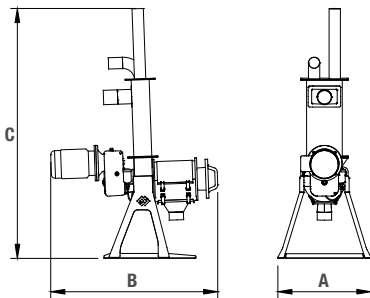

Technische Info

SEPCOM® Horizontal Cow
H1-150-2

SEPCOM® Horizontal Cow
H1-260-2

SEPCOM® Horizontal Cow
H1-260-3

TYPE	Diameter (mm)	Dimensions (mm)			Drive Power (kW)	Weight (kg)
		A	B	C		
H1-150-2	150	660	1,200	1,800	2.2	137
H1-260-2	260	980	1,930	2,770	4.0	485
H1-260-3	260	980	2,230	2,770	5.5	535