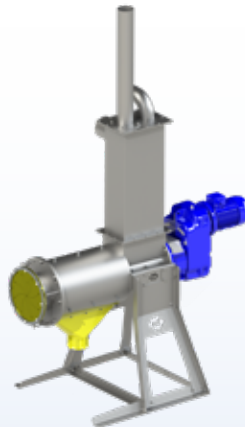

SEPCOM® Horizontal Cow
Schroefpersscheider
voor koeienmest

Hoogwaardige vaste en vloeibare mest

De SEPCOM® Horizontal is een innovatieve vast-vloeistof-schroefpersscheider. Dankzij de speciale kenmerken, zoals de compensatietrechterreservoir, zelfstellend tegendrukmembraan en speciale schroeftypes, kan een breed scala aan materialen van biogasinstallaties en industriële processen, maar ook drijfmest van veeteelt worden behandeld.

Dankzij het speciale schroefontwerp van SINT-technopolymeer kan de SEPCOM eenvoudig worden aangepast aan verschillende materialen en toepassingen. Een speciaal gevormde zeef maakt zelfreiniging mogelijk, wat zorgt voor minder slijtage.

Technische Info

SEPCOM® Horizontal Cow
H1-150-2

SEPCOM® Horizontal Cow
H1-260-2

SEPCOM® Horizontal Cow
H1-260-3

TYPE	Diameter (mm)	Dimensions (mm)			Drive Power (kW)	Weight (kg)
		A	B	C		
H1-150-2	150	660	1,200	1,800	2.2	137
H1-260-2	260	980	1,930	2,770	4.0	485
H1-260-3	260	980	2,230	2,770	5.5	535

Voordelen

- ✓ **Verschillende zeefmogelijkheden voor optimale separatie**
- ✓ **Eenvoudig onderhoud door modulaire opbouw**
- ✓ **Zelfinstellend diafragma gemaakt van SINT™**
- ✓ **Hoogkwaliteits RVS behuizing en componenten**