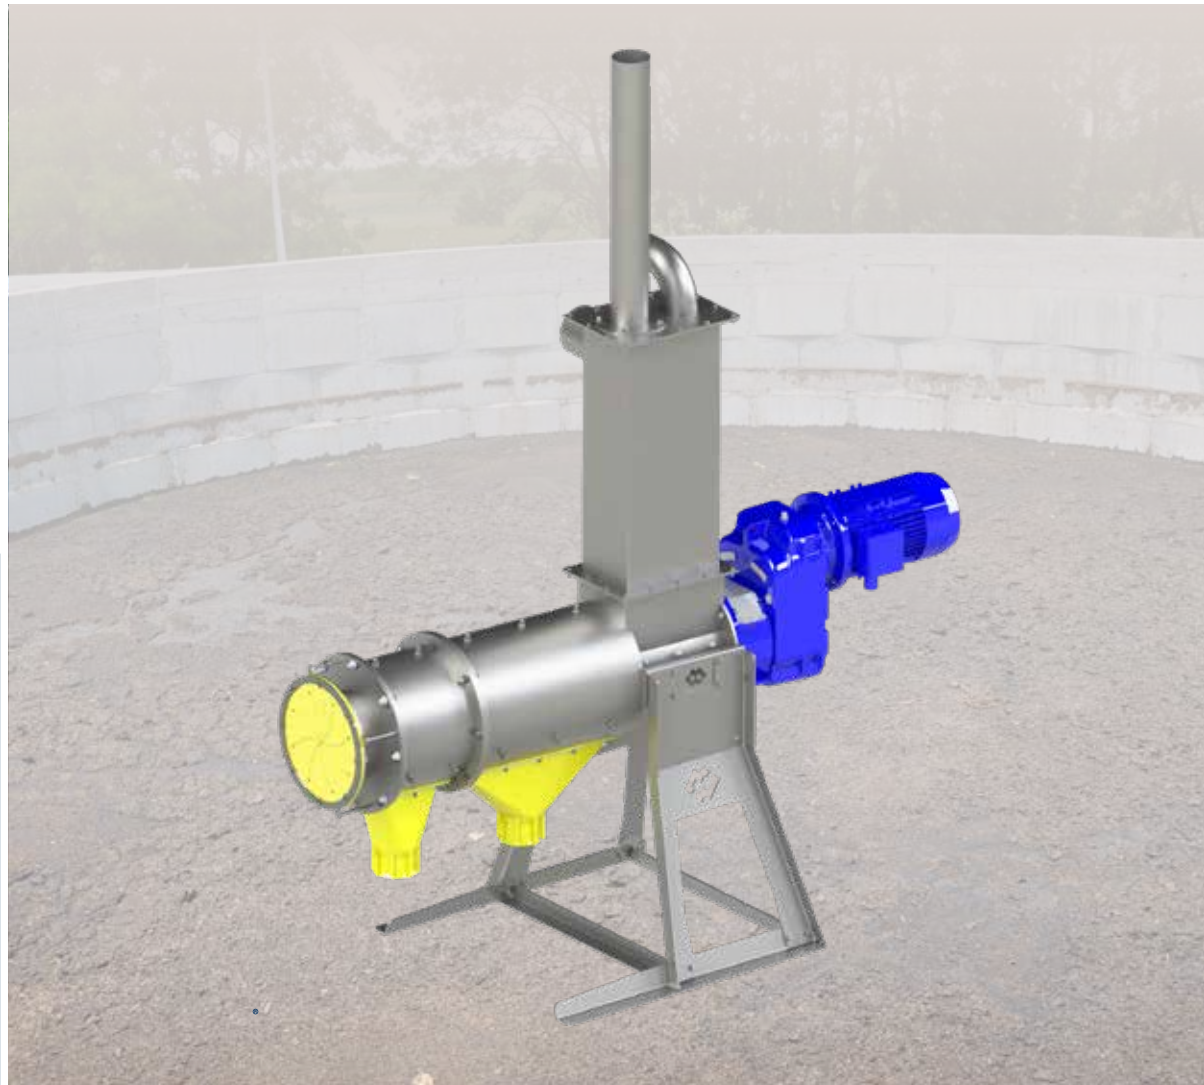

SEPCOM® Horizontal Cow
Schroefpersscheider
voor koeienmest

Hoogwaardige vaste en vloeibare mest

De SEPCOM® Horizontal is een innovatieve vast-vloeistof-schroefpersscheider. Dankzij de speciale kenmerken, zoals de compensatietrechterreservoir, zelfstellend tegendrukmembraan en speciale schroeftypes, kan een breed scala aan materialen van biogasinstallaties en industriële processen, maar ook drijfmest van veeteelt worden behandeld.

Dankzij het speciale schroefontwerp van SINT-technopolymeer kan de SEPCOM eenvoudig worden aangepast aan verschillende materialen en toepassingen. Een speciaal gevormde zeef maakt zelfreiniging mogelijk, wat zorgt voor minder slijtage.

Technische Info

SEPCOM® Horizontal Cow
H1-150-2

SEPCOM® Horizontal Cow
H1-260-2

SEPCOM® Horizontal Cow
H1-260-3

TYPE	Diameter (mm)	Dimensions (mm)			Drive Power (kW)	Weight (kg)
		A	B	C		
H1-150-2	150	660	1,200	1,800	2.2	137
H1-260-2	260	980	1,930	2,770	4.0	485
H1-260-3	260	980	2,230	2,770	5.5	535

Voordelen

- ✓ **Verschillende zeefmogelijkheden voor optimale separatie**
- ✓ **Eenvoudig onderhoud door modulaire opbouw**
- ✓ **Zelfinstellend diafragma gemaakt van SINT™**
- ✓ **Hoogkwaliteits RVS behuizing en componenten**